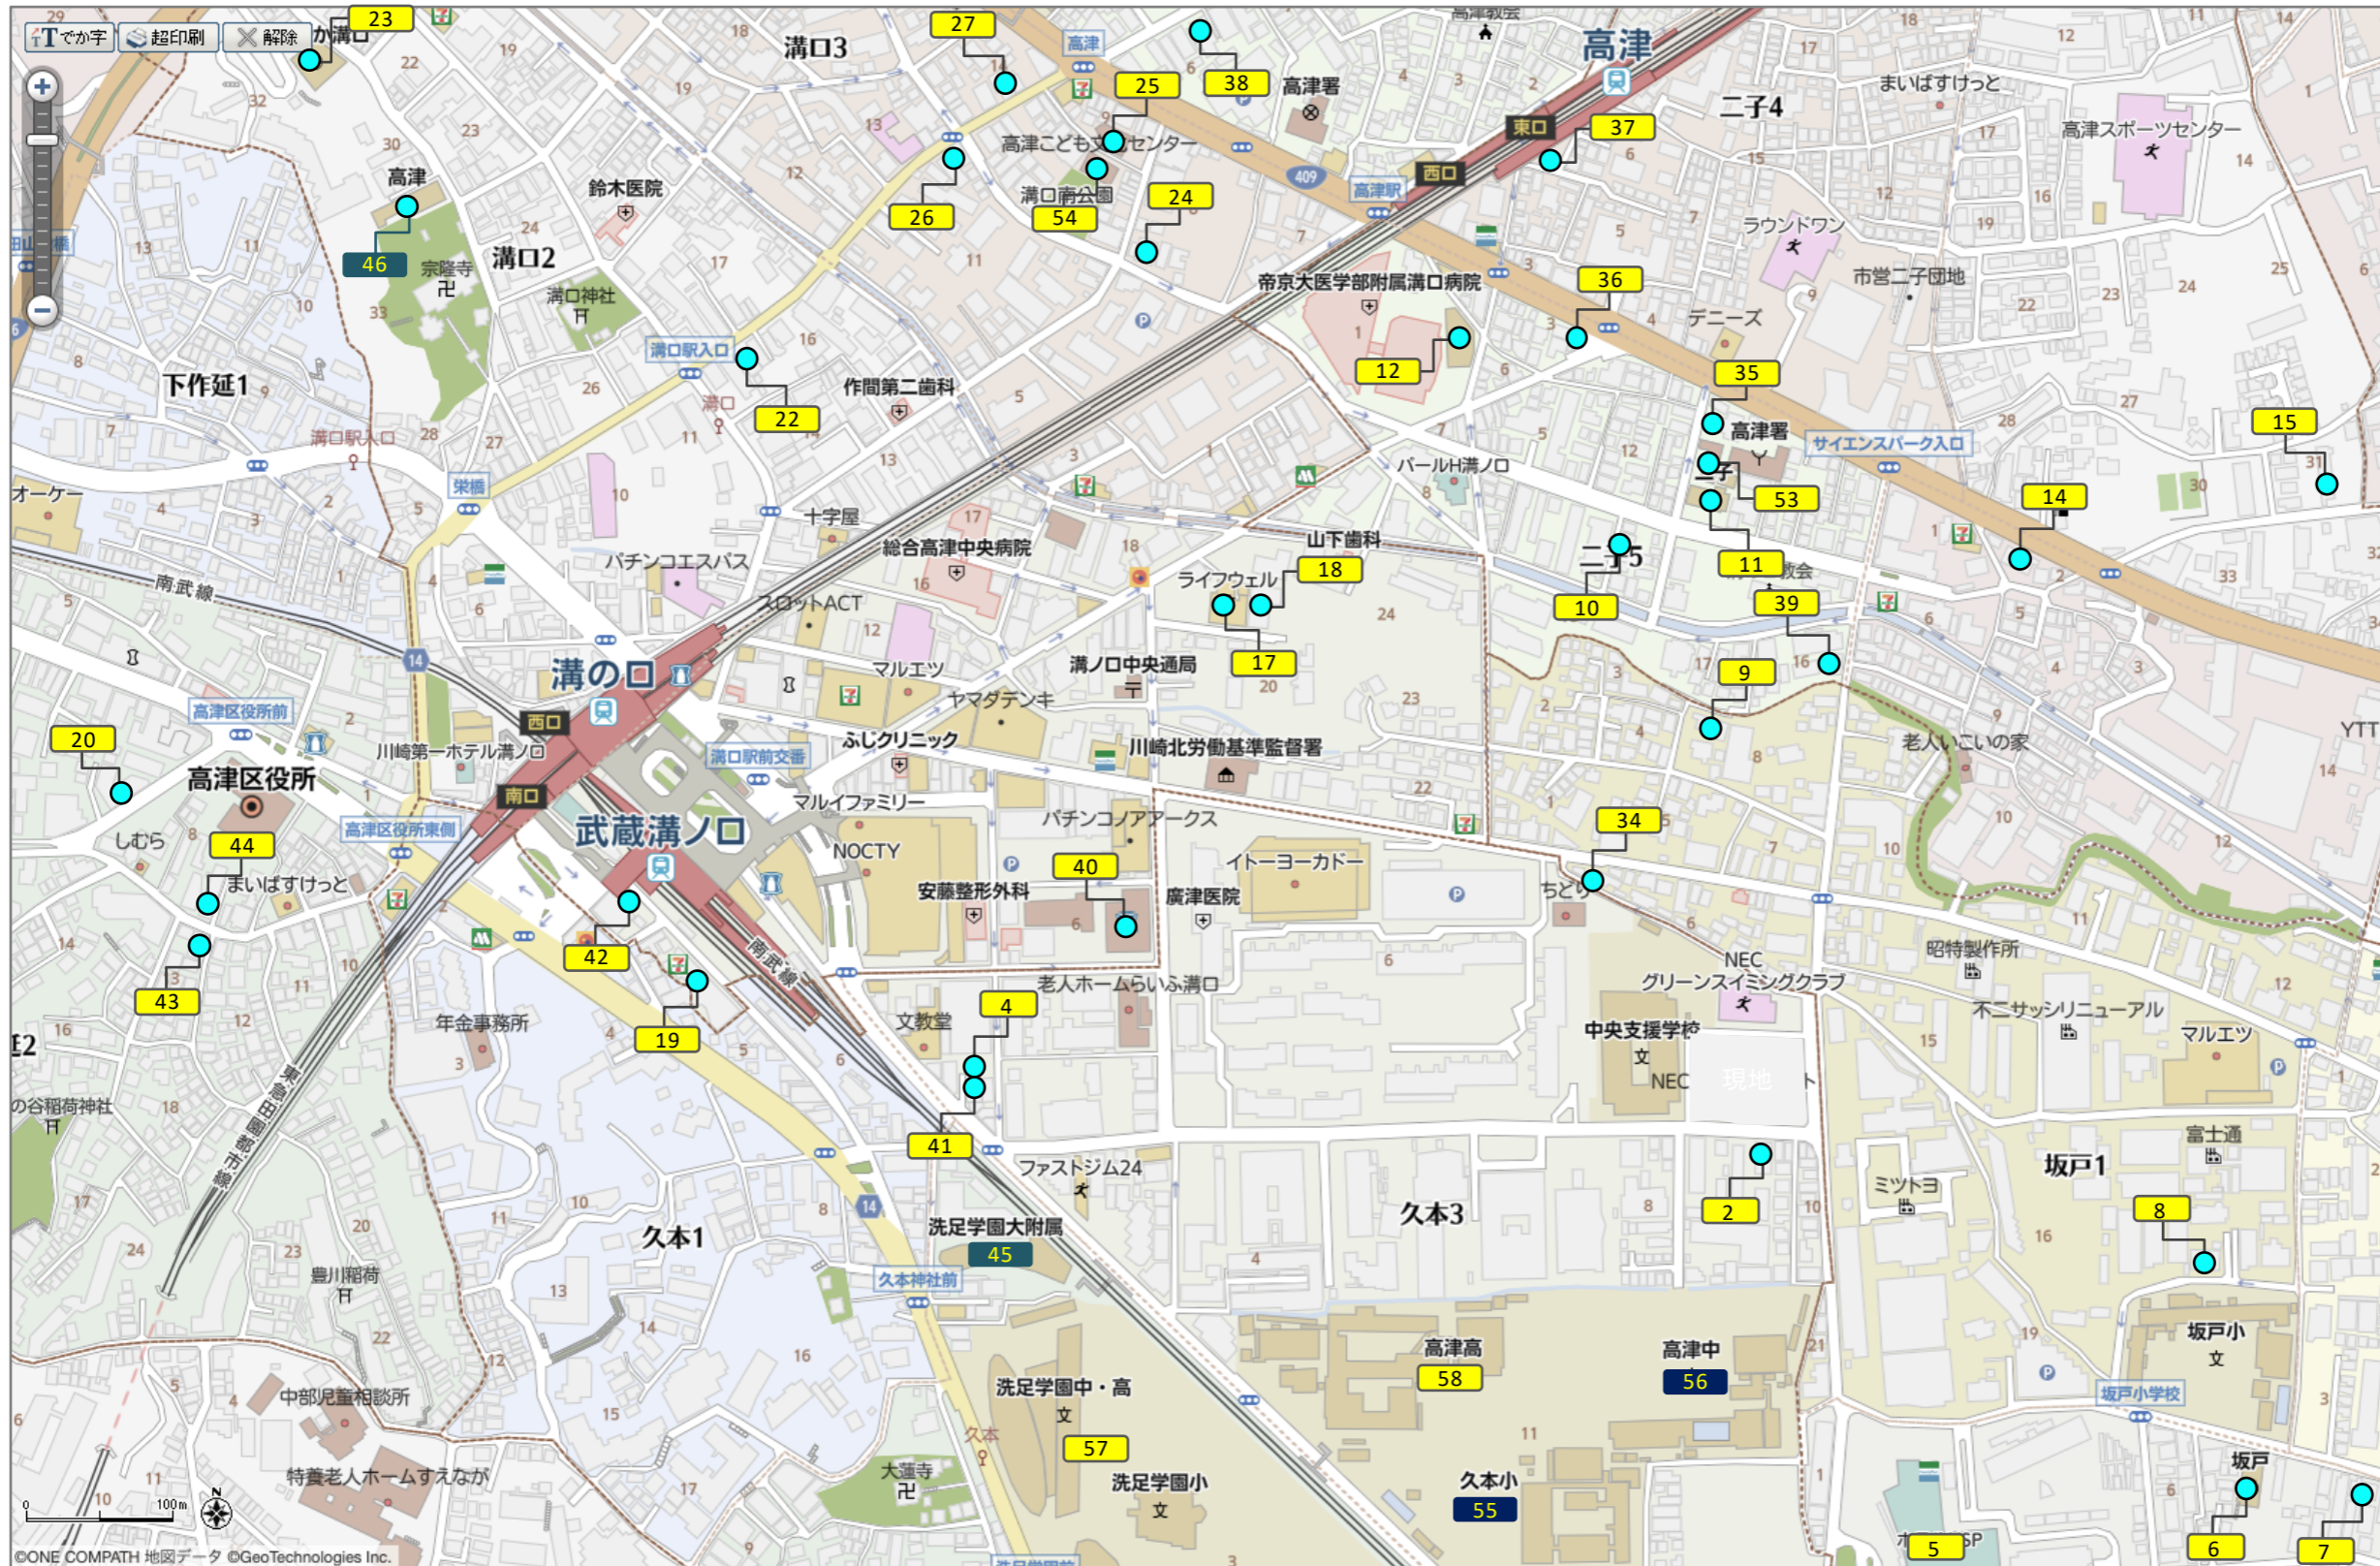

1. **《保育園》**
2. にじのそら溝の口保育園
  4. みつばち保育園～Flower～
  5. スターチャイルド「KSPナーサリー」
  6. 坂戸保育園
  7. 優祥会わかば保育園
  8. 坂戸くれよん保育園
  9. 溝の口もりのこ保育園
  10. くすのき保育園
  11. 二子保育園
  12. すこやか高津保育園
    エンゼル高津
  14. スターチャイルド「高津ナーサリー」
  15. ノラスト高津保育園
  17. LIFE SCHOOL 溝ノ口
  18. YMCAたかつ保育園
  19. わらべうた溝の口南口保育園
  20. アスク溝の口保育園
  22. レッツ・びー溝の口保育園
  23. すこやか溝口保育園
  24. アスク高津えきまえ保育園
  25. まなびの森保育園高津分園
  26. 天才キッズクラブ楽学館溝の口園
  27. あいみー溝口保育園
  34. マジオたんぼ保育園溝の口ルーム
  35. bebe保育室
  36. ヤクルト高津保育園
  37. サンライズ高津保育室
  38. ビタミンキッズ
  39. 保育園キディ二子・川崎
  40. ベネッセ溝の口保育園
  41. みつばち保育園～Sunshine～
  42. 溝の口駅前はっぴー保育園
  43. チャイルドケアセンター青い鳥こども園
  44. チャイルドケアセンター青い鳥溝の口園
3. **《幼稚園》**
45. 洗足学園大学附属幼稚園
  46. 高津幼稚園
  53. 二子こども文化センター
  54. 高津こども文化センター
5. **《通学区域》**
55. 市立久本小学校
    久本小学校わくわくプラザ
  56. 市立高津中学校
  57. 洗足学園小学校
    中学高等学校
    音楽大学
    洗足こども短期大学
  58. 市立高津高等学校